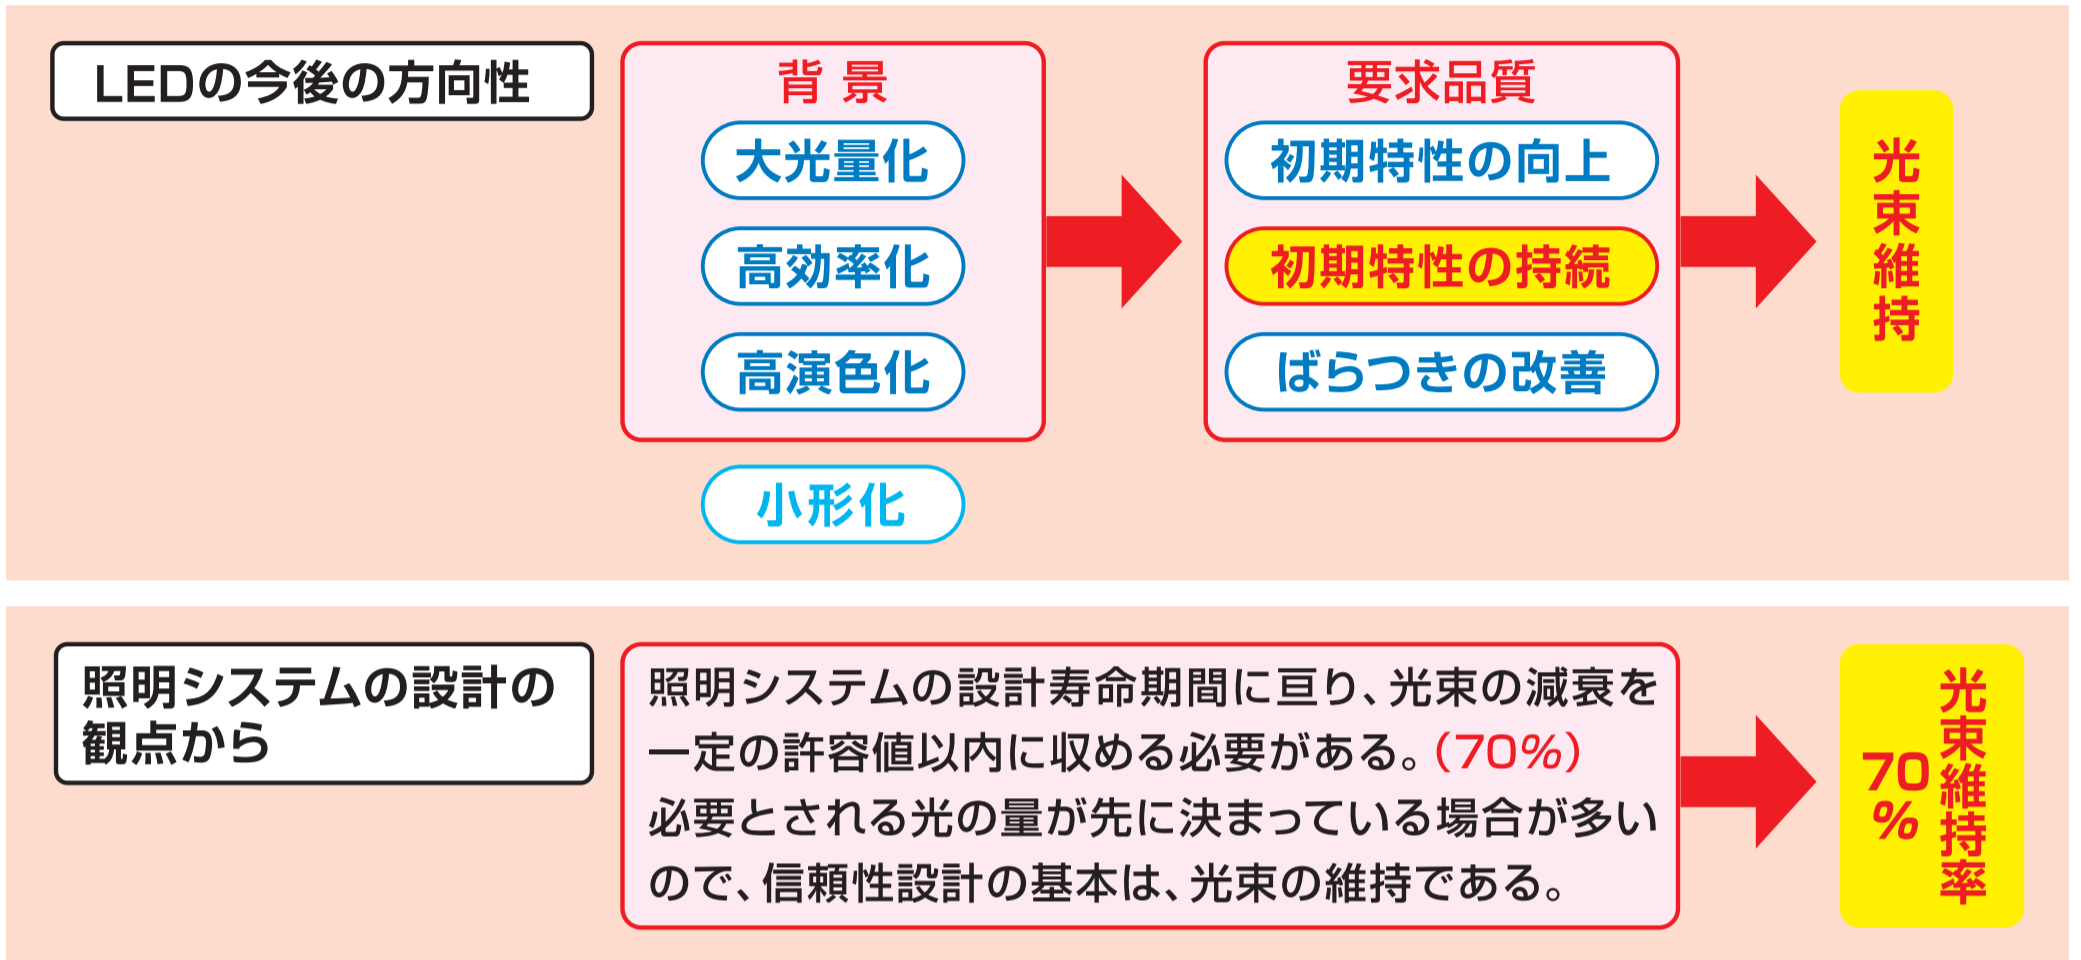

LEDの信頼性について

LEDに要求される信頼性(品質/寿命)

LED劣化(光束低下)の要因